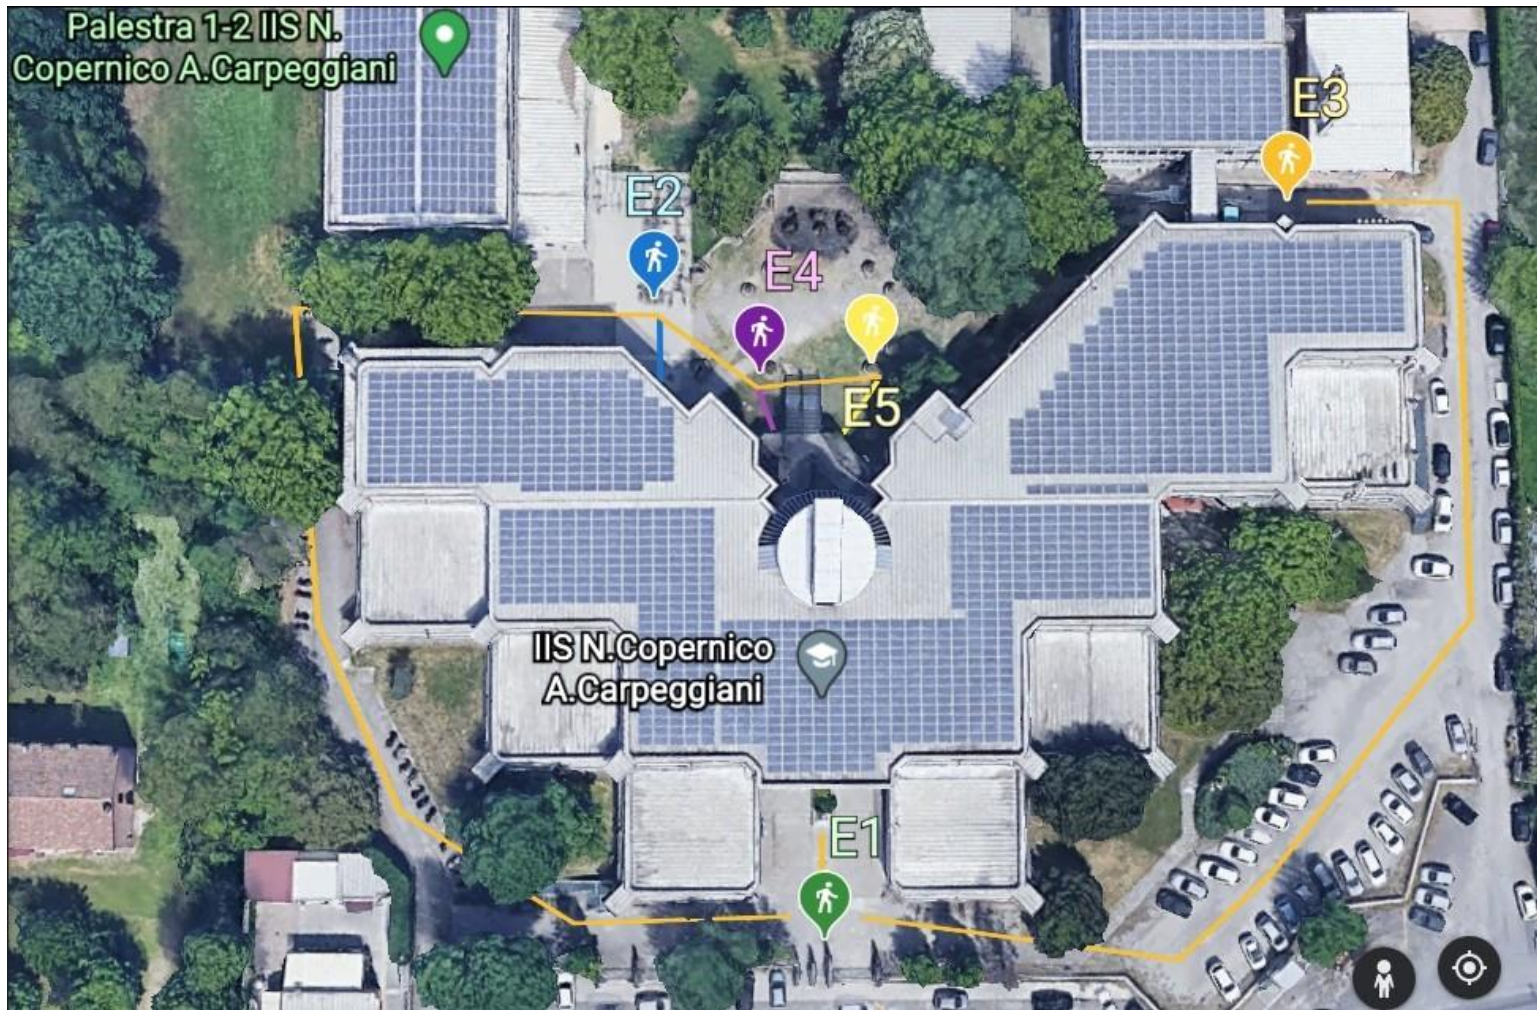

## Sede centrale ITI Copernico-Carpeggiani via Pontegradella, 25 Ferrara

### INGRESSI SEDE CENTRALE

<b>E1 - ENTRATA 1</b>	PRINCIPALE (via Pontegradella)
<b>E2 - ENTRATA 2</b>	Lato cortile interno
<b>E3 - ENTRATA 3</b>	Meccanica - Chimica
<b>E4 - ENTRATA 4 (1° piano)</b>	Giardino - scala emergenza LATO SINISTRO
<b>E5 - ENTRATA 5 (1° piano)</b>	Giardino - scala emergenza LATO DESTRO
<b>SCALA A</b>	Scala interna - Lato SINISTRO - ATRIO
<b>SCALA B</b>	Scala interna - Lato DESTRO - UFFICI

Sede centrale ITI Copernico-Carpeggiani via Pontegradella, 25 Ferrara

<i>aula</i>	<i>entrata/uscita</i>			
Lab. A02	<b>ENTRATA 1</b>	Lab. ACH	<b>ENTRATA 3</b>	<b>lato CHIMICA</b>
A03		Lab. A38		
A04		A37		
A05		A11		
A14		Lab. A12		
A06	<b>ENTRATA 2</b>	Lab. A13		
A07		A47	<b>ENTRATA 3</b>	<b>lato MECCANICA</b>
A08		A48		
A09		Lab. SIS. MECC.		
Lab.A10		LAB. IMPIANTI		
	LAB. CN-MU			
A36	<b>ENTRATA 4 (1° piano)</b>	LAB. TECNOLOGICO		
A31		LAB. A49		
A30		LAB.A50		
A29				
A15	<b>ENTRATA 5 (1° piano)</b>	Lab. 16	<b>ENTRATA 1</b>	<b>SCALA B</b>
A26		Lab. 17		
A27		Lab. 17A		
A28		Lab. 18		
Aula SME		Lab. 19		
Lab. SME		A20		
Lab.OE		A21		
	A22			
		A23		
		A24		
		A25		
		A34	<b>ENTRATA 2</b>	<b>SCALA A</b>
		A33		
		A32		
		Lab. A35		
		Sala Scotti		